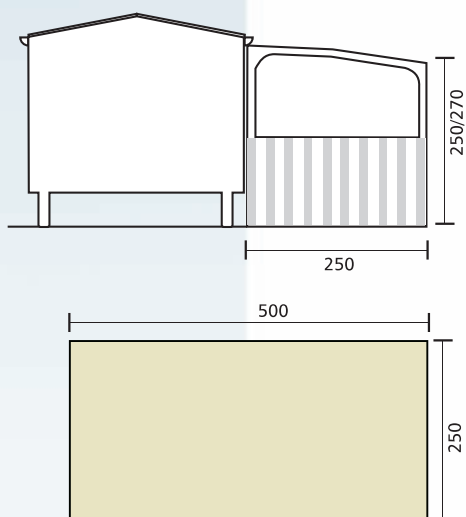

AUVENT MOBIL-HOME

Pergola

Auvent adaptable
sur résidences mobiles
et caravanes résidentielles

Hauteur réglable de 2,50 m à 2,70 m

Bavette de jonction

Toitures et murs indépendants

Porte coulissante en façade

Baies ouvrables

Armature :

Acier \varnothing 40 x 2 et \varnothing 30 x 1,5

Entoilage :

Toit et murs polyester enduit

PVC double-face **ignifuge M2**,
650 gr/m²

DÉSIGNATION	POIDS	SURFACE	NBRE COLIS	RÉE	PRIX H.T.
PERGOLA	150 kg	12,50 m ²	9	C4120AA	2084 €